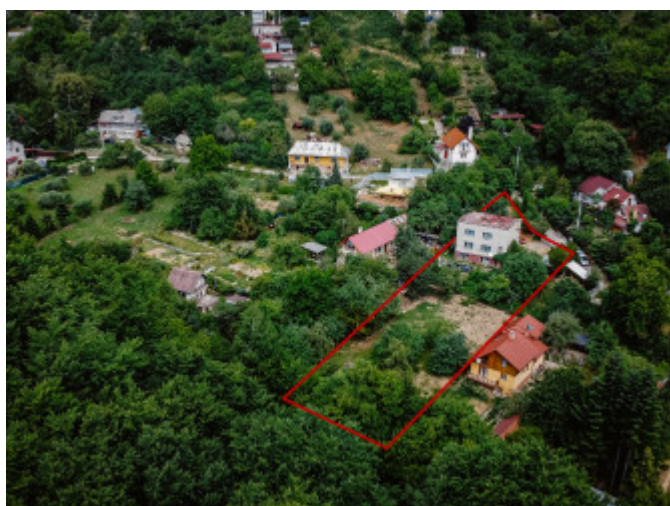

Ak Vás táto ponuka zaujala, kontaktujte nás telefonicky alebo mailom.

Financovanie nechajte na nás a po doplnení všetkých potrebných dokumentov k vybaveniu hypotekárneho úveru, Vám v čo najkratšom čase zabezpečíme financie.

Lokalita: Košice - Suchá dolina

Výmera pozemku: 18,5á

Zastavaná plocha domu: 109m²

Cena: 204 000€

Kontakt: 0911 011 287

Mail: lukas.varga@aaanehnutelnosti.sk

REALITNÝ MAKLÉR

Maklér:

Lukáš Varga

Telefón:

+421 911 011 287

E-mail:

lukas.varga@aaanehnutelnosti.sk